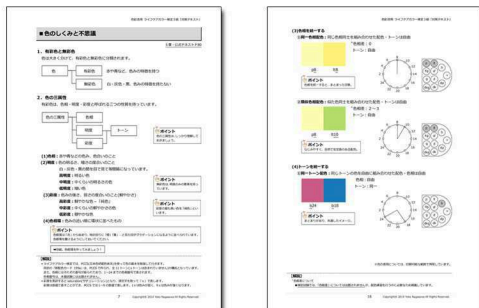

# ライフケアカラー検定 3級「通信講座」

3級公式テキスト・カラーカード・全部セットで12,000円！

学習に必要なものは全てワンセットでお届け！  
だから着いたその日から、すぐにはじめられます。

- ▶通信講座でも安心！ その1  
一人でも大丈夫。分かりやすい対策テキストと練習問題集、模擬問題付。
- ▶通信講座でも安心！ その2  
質問は何度でもOK。追加費用は一切いただきません。
- ▶通信講座でも安心！ その3  
教室でのレッスンも可能。格安の受講料で不安な所だけ受講できます。

## 分かりやすい「対策テキスト」

▶ライフケアカラー検定3級公式テキスト対応  
一般的に言う「参考書」です。(カラーあり)  
検定に必要な重要語句やポイントを視覚的に分かりやすく表示しています。

〈ポイント例〉

ポイント

無彩色は、明度のみの要素を持っています。

それでも足りない所は【解説】で確認。  
だから、一人でも安心して学習を進められます！