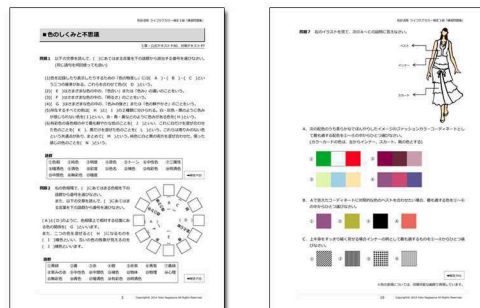

## 分かりやすい「対策テキスト」

▶ライフケアカラー検定3級公式テキスト対応  
一般的に言う「参考書」です。(カラーあり)  
検定に必要な重要語句やポイントを視覚的に分かりやすく表示しています。

〈ポイント例〉

ポイント

無彩色は、明度のみの要素を持っています。

それでも足りない所は【解説】で確認。  
だから、一人でも安心して学習を進められます！

## 出題傾向に合わせた「練習問題集」

▶全55問(うち、カラー問題17問) 全て解答解説付！  
「公式テキスト」「対策テキスト」で学習したら、仕上げの練習問題集で実力チェック。  
間違った問題は、解説で確認。これを繰り返すことで頭に入ってきます。

- \* 添削配色問題(1回分)付
- \* 予想模擬問題(1回分)付

だから、一人でも安心して「合格」を目指せます！