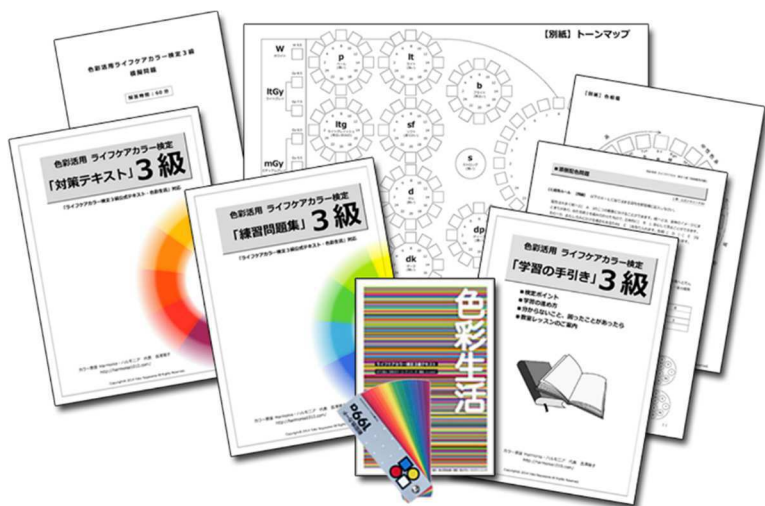

## 出題傾向に合わせた「練習問題集」

▶全55問(うち、カラー問題17問) 全て解答解説付！  
「公式テキスト」「対策テキスト」で学習したら、仕上げの練習問題集で実力チェック。  
間違った問題は、解説で確認。これを繰り返すことで頭に入ってきます。

- \* 添削配色問題(1回分)付
- \* 予想模擬問題(1回分)付

だから、一人でも安心して「合格」を目指せます！

## 万全のアフターフォロー

- ▶質問は何度でもOK  
分からないことは、どんどん質問してください。追加費用は一切いただきません。
- ▶教室でのレッスンも可能  
分からない所、苦手な所だけ教室でのレッスンも可能です。2時間(4,000円)の格安受講料で対応いたします。

講座のお申込・お問合せは、カラー教室 Harmonia・ハルモニアまで  
info@harmonia1010.com

## 教材一覧

学習に必要なものは全てワンセットでお届け！

- ・対策テキスト
- ・練習問題集
- ・模擬問題(1回分・解答解説付)
- ・配色添削問題(1回分)
- ・トーンマップ、色相環
- ・学習の手引き  
(検定ポイント・学習の進め方・分からないこと、困ったことがあったら・教室レッスンのご案内)
- ・ライフケアカラー検定3級公式テキスト(色彩生活)
- ・新配色カード 199 a

学習に必要なもの全てワンセットで、受講料：12,000円